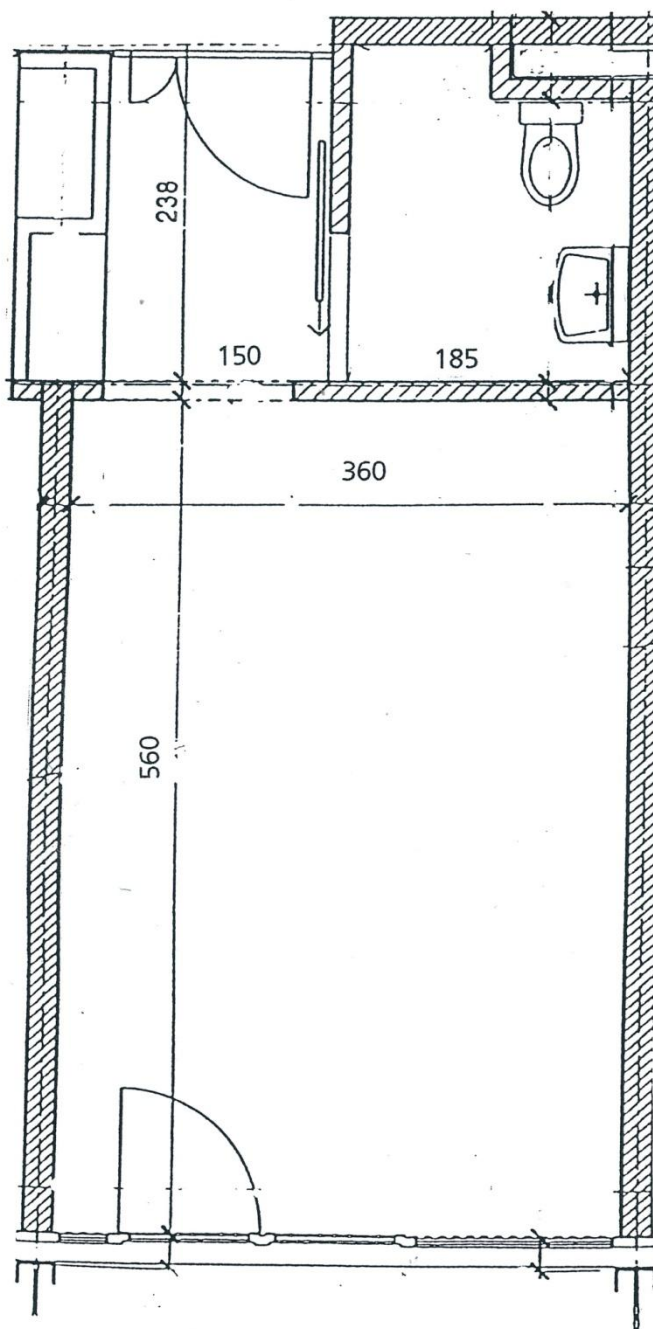

## Grundrissplan

Haus	Berghaus	Grösse	ca. 29 m <sup>2</sup>
Nr.	div.	WC/Lavabo	ja
Art:	Einerzimmer	Dusche	ja
Balkon	ja	Küche	nein

---

Meilen, 12. Juni 2010/johe